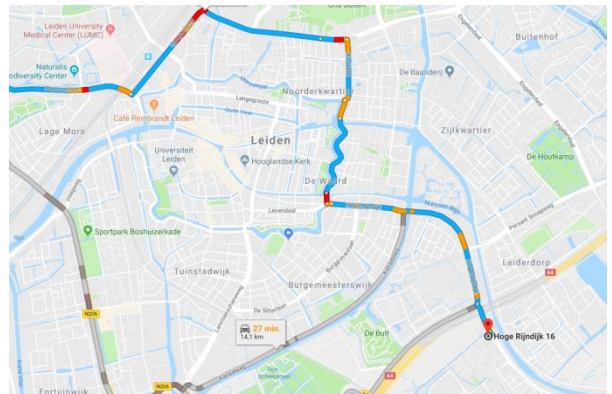

Vanuit Katwijk/Leiden

- Via de Plesmanlaan
- Ga na 1,7 km linksaf naar de Schipholweg
- Ga na 900 m rechtsaf naar de Ypenburchbocht
- Ga na 700 m rechtsaf naar de Marnixstraat
- Ga na 400 m linksaf naar de Maresingel en verder op de Herensingel
- Ga na 1,4 km linksaf naar de Hoge Rijndijk
- Ons kantoor bevindt zich na 2,1 km aan uw rechterhand