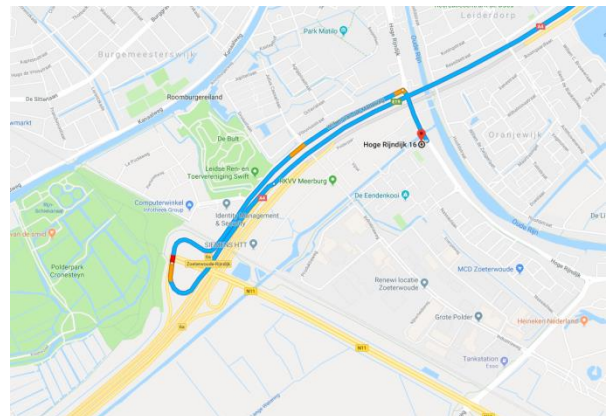

Routebeschrijving

de Familiekamer Advocaten & Mediators

Hoge Rijndijk 16
2382 AS Zoeterwoude
Tel. 071-512 60 50

Vanuit Amsterdam

- Vanaf de A4
- Neem afslag 6a richting Zoeterwoude en houd rechts aan
- Ga verder naar de Willem van der Madeweg
- Ga na 1,5 km rechtsaf naar de Hoge Rijndijk
- Ons kantoor bevindt zich na 250 m aan uw rechterhand

Vanuit Rotterdam

- Vanaf de A13
- Voeg in op de A4
- Neem afslag 6a richting Zoeterwoude-Dorp en houd gedurende 400m links aan richting Leiden-Oost
- Houd gedurende 1,6 km rechts aan naar de N11
- Ga na 400 m linksaf naar de N11
- Ga na 300 m rechtsaf naar de Willem van der Madeweg
- Ga na 1,5 km rechtsaf naar de Hoge Rijndijk
- Ons kantoor bevindt zich na 250 m aan uw rechterhand

Vanuit Utrecht

- Vanaf de A12
- Neem afslag 12a voor de N11
- Ga na 21 km rechtsaf naar de Willem van der Madeweg
- Ga na 1,5 km rechtsaf naar de Hoge Rijndijk
- Ons kantoor bevindt zich na 250 m aan uw rechterhand

U kunt vanaf het Centraal Station ook bus 28 richting Den Haag Zuiderstrand nemen en uitstappen bij halte Dr. Lelykade (20 min. reistijd).

Neem voor meer informatie telefonisch contact met ons op.