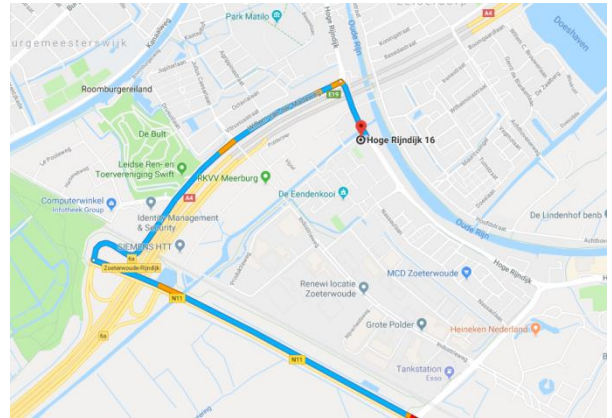

Routebeschrijving

de Familiekamer Advocaten & Mediators

Hoge Rijndijk 16
2382 AS Zoeterwoude
Tel. 071-512 60 50

Vanuit Amsterdam

- Vanaf de A4
- Neem afslag 6a richting Zoeterwoude en houd rechts aan
- Ga verder naar de Willem van der Madeweg
- Ga na 1,5 km rechtsaf naar de Hoge Rijndijk
- Ons kantoor bevindt zich na 250 m aan uw rechterhand

Vanuit Rotterdam

- Vanaf de A13
- Voeg in op de A4
- Neem afslag 6a richting Zoeterwoude-Dorp en houd gedurende 400m links aan richting Leiden-Oost
- Houd gedurende 1,6 km rechts aan naar de N11
- Ga na 400 m linksaf naar de N11
- Ga na 300 m rechtsaf naar de Willem van der Madeweg
- Ga na 1,5 km rechtsaf naar de Hoge Rijndijk
- Ons kantoor bevindt zich na 250 m aan uw rechterhand

Vanuit Utrecht

- Vanaf de A12
- Neem afslag 12a voor de N11
- Ga na 21 km rechtsaf naar de Willem van der Madeweg
- Ga na 1,5 km rechtsaf naar de Hoge Rijndijk
- Ons kantoor bevindt zich na 250 m aan uw rechterhand

U kunt vanaf het Centraal Station ook bus 28 richting Den Haag Zuiderstrand nemen en uitstappen bij halte Dr. Lelykade (20 min. reistijd).

Neem voor meer informatie telefonisch contact met ons op.