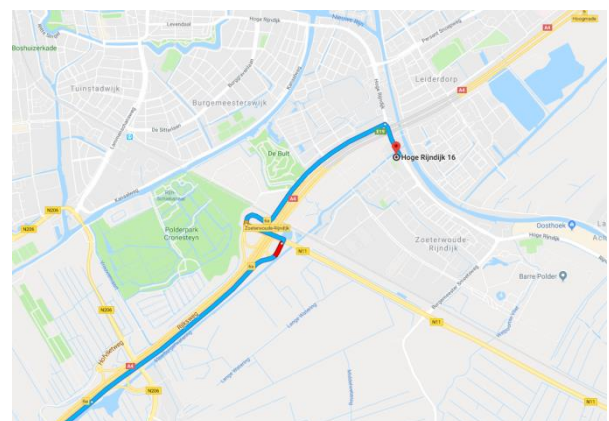

Routebeschrijving

de Familiekamer Advocaten & Mediators

Hoge Rijndijk 16
2382 AS Zoeterwoude
Tel. 071-512 60 50

Vanuit Amsterdam

- Vanaf de A4
- Neem afslag 6a richting Zoeterwoude en houd rechts aan
- Ga verder naar de Willem van der Madeweg
- Ga na 1,5 km rechtsaf naar de Hoge Rijndijk
- Ons kantoor bevindt zich na 250 m aan uw rechterhand

Vanuit Rotterdam

- Vanaf de A13
- Voeg in op de A4
- Neem afslag 6a richting Zoeterwoude-Dorp en houd gedurende 400m links aan richting Leiden-Oost
- Houd gedurende 1,6 km rechts aan naar de N11
- Ga na 400 m linksaf naar de N11
- Ga na 300 m rechtsaf naar de Willem van der Madeweg
- Ga na 1,5 km rechtsaf naar de Hoge Rijndijk
- Ons kantoor bevindt zich na 250 m aan uw rechterhand

Vanuit Utrecht

- Vanaf de A12
- Neem afslag 12a voor de N11
- Ga na 21 km rechtsaf naar de Willem van der Madeweg
- Ga na 1,5 km rechtsaf naar de Hoge Rijndijk
- Ons kantoor bevindt zich na 250 m aan uw rechterhand

U kunt vanaf het Centraal Station ook bus 28 richting Den Haag Zuiderstrand nemen en uitstappen bij halte Dr. Lelykade (20 min. reistijd).

Neem voor meer informatie telefonisch contact met ons op.