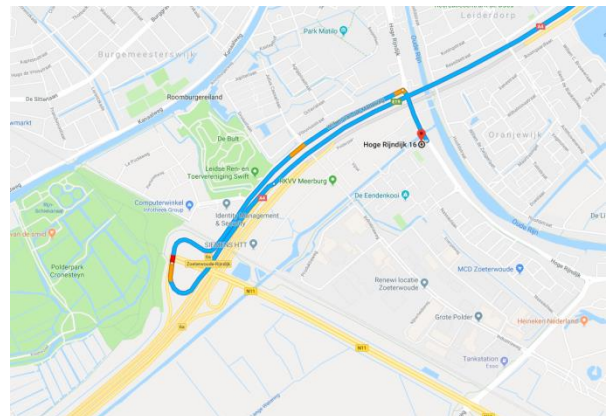

## Routebeschrijving

### Vanuit Amsterdam

- Vanaf de A4
- Neem afslag 6a richting Zoeterwoude en houd rechts aan
- Ga verder naar de Willem van der Madeweg
- Ga na 1,5 km rechtsaf naar de Hoge Rijndijk
- Ons kantoor bevindt zich na 250 m aan uw rechterhand

### Vanuit Rotterdam

- Vanaf de A13
- Voeg in op de A4
- Neem afslag 6a richting Zoeterwoude-Dorp en houd gedurende 400m links aan richting Leiden-Oost
- Houd gedurende 1,6 km rechts aan naar de N11
- Ga na 400 m linksaf naar de N11
- Ga na 300 m rechtsaf naar de Willem van der Madeweg
- Ga na 1,5 km rechtsaf naar de Hoge Rijndijk
- Ons kantoor bevindt zich na 250 m aan uw rechterhand

### **Spreeklocatie Leiden**

Onze spreeklocatie in Leiden bevindt zich aan de Rijnsburgerweg 159. U kunt hier (betaald) parkeren en deze locatie is met de auto goed bereikbaar via de A44 of de N206 en op loopafstand (17 min.) vanaf het Centraal Station.