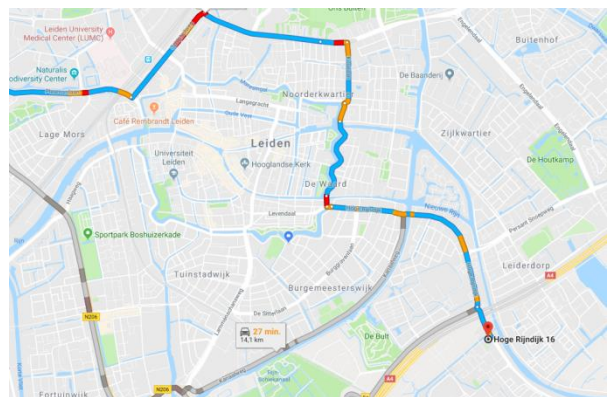

### Vanuit Amsterdam

- Vanaf de A4
- Neem afslag 6a richting Zoeterwoude en houd rechts aan
- Ga verder naar de Willem van der Madeweg
- Ga na 1,5 km rechtsaf naar de Hoge Rijndijk
- Ons kantoor bevindt zich na 250 m aan uw rechterhand

### Vanuit Rotterdam

- Vanaf de A13
- Voeg in op de A4
- Neem afslag 6a richting Zoeterwoude-Dorp en houd gedurende 400m links aan richting Leiden-Oost
- Houd gedurende 1,6 km rechts aan naar de N11
- Ga na 400 m linksaf naar de N11
- Ga na 300 m rechtsaf naar de Willem van der Madeweg
- Ga na 1,5 km rechtsaf naar de Hoge Rijndijk
- Ons kantoor bevindt zich na 250 m aan uw rechterhand

### Vanuit Utrecht

- Vanaf de A12
- Neem afslag 12a voor de N11
- Ga na 21 km rechtsaf naar de Willem van der Madeweg
- Ga na 1,5 km rechtsaf naar de Hoge Rijndijk
- Ons kantoor bevindt zich na 250 m aan uw rechterhand

### Vanuit Katwijk/Leiden

- Via de Plesmanlaan
- Ga na 1,7 km linksaf naar de Schipholweg
- Ga na 900 m rechtsaf naar de Ypenburchbocht
- Ga na 700 m rechtsaf naar de Marnixstraat
- Ga na 400 m linksaf naar de Maresingel en verder op de Herensingel
- Ga na 1,4 km linksaf naar de Hoge Rijndijk
- Ons kantoor bevindt zich na 2,1 km aan uw rechterhand