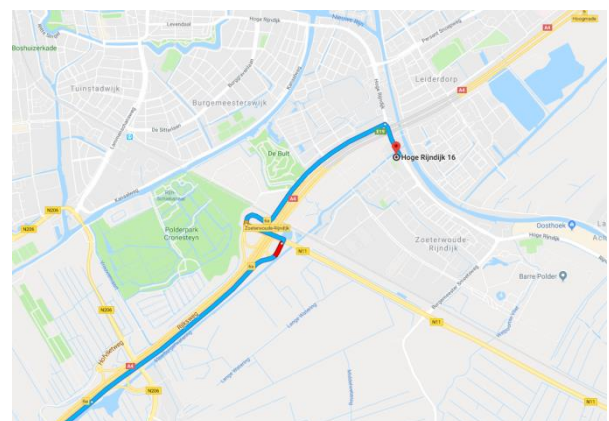

## Routebeschrijving

### Vanuit Amsterdam

- Vanaf de A4
- Neem afslag 6a richting Zoeterwoude en houd rechts aan
- Ga verder naar de Willem van der Madeweg
- Ga na 1,5 km rechtsaf naar de Hoge Rijndijk
- Ons kantoor bevindt zich na 250 m aan uw rechterhand

### Vanuit Rotterdam

- Vanaf de A13
- Voeg in op de A4
- Neem afslag 6a richting Zoeterwoude-Dorp en houd gedurende 400m links aan richting Leiden-Oost
- Houd gedurende 1,6 km rechts aan naar de N11
- Ga na 400 m linksaf naar de N11
- Ga na 300 m rechtsaf naar de Willem van der Madeweg
- Ga na 1,5 km rechtsaf naar de Hoge Rijndijk
- Ons kantoor bevindt zich na 250 m aan uw rechterhand

### Vanuit Utrecht

- Vanaf de A12
- Neem afslag 12a voor de N11
- Ga na 21 km rechtsaf naar de Willem van der Madeweg
- Ga na 1,5 km rechtsaf naar de Hoge Rijndijk
- Ons kantoor bevindt zich na 250 m aan uw rechterhand