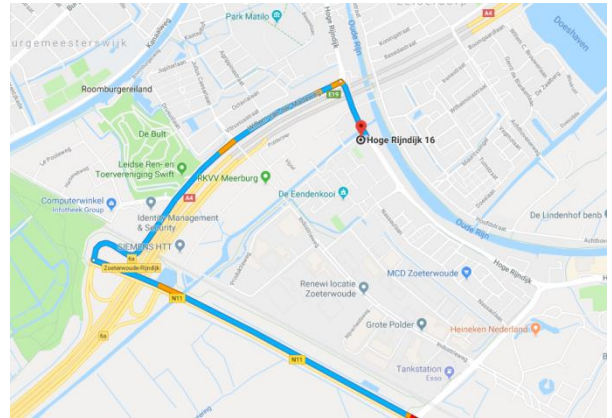

### Vanuit Amsterdam

- Vanaf de A4
- Neem afslag 6a richting Zoeterwoude en houd rechts aan
- Ga verder naar de Willem van der Madeweg
- Ga na 1,5 km rechtsaf naar de Hoge Rijndijk
- Ons kantoor bevindt zich na 250 m aan uw rechterhand

### Vanuit Rotterdam

- Vanaf de A13
- Voeg in op de A4
- Neem afslag 6a richting Zoeterwoude-Dorp en houd gedurende 400m links aan richting Leiden-Oost
- Houd gedurende 1,6 km rechts aan naar de N11
- Ga na 400 m linksaf naar de N11
- Ga na 300 m rechtsaf naar de Willem van der Madeweg
- Ga na 1,5 km rechtsaf naar de Hoge Rijndijk
- Ons kantoor bevindt zich na 250 m aan uw rechterhand

### Vanuit Utrecht

- Vanaf de A12
- Neem afslag 12a voor de N11
- Ga na 21 km rechtsaf naar de Willem van der Madeweg
- Ga na 1,5 km rechtsaf naar de Hoge Rijndijk
- Ons kantoor bevindt zich na 250 m aan uw rechterhand

### **Spreeklocatie Leiden**

Onze spreeklocatie in Leiden bevindt zich aan de Rijnsburgerweg 159. U kunt hier (betaald) parkeren en deze locatie is met de auto goed bereikbaar via de A44 of de N206 en op loopafstand (17 min.) vanaf het Centraal Station.