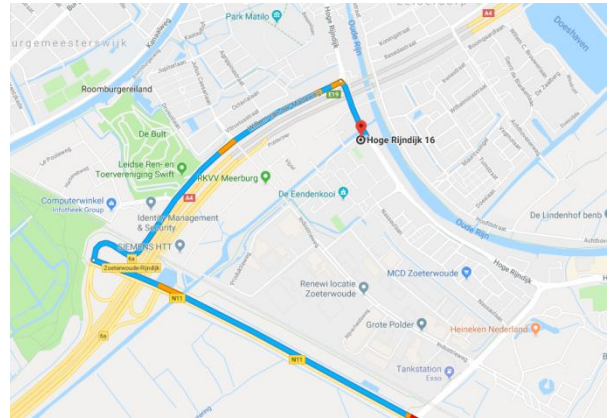

Routebeschrijving

de Familiekamer Advocaten & Mediators

Hoge Rijndijk 16
2382 AS Zoeterwoude
Tel. 071-512 60 50

Vanuit Amsterdam

- Vanaf de A4
- Neem afslag 6a richting Zoeterwoude en houd rechts aan
- Ga verder naar de Willem van der Madeweg
- Ga na 1,5 km rechtsaf naar de Hoge Rijndijk
- Ons kantoor bevindt zich na 250 m aan uw rechterhand

Vanuit Rotterdam

- Vanaf de A13
- Voeg in op de A4
- Neem afslag 6a richting Zoeterwoude-Dorp en houd gedurende 400m links aan richting Leiden-Oost
- Houd gedurende 1,6 km rechts aan naar de N11
- Ga na 400 m linksaf naar de N11
- Ga na 300 m rechtsaf naar de Willem van der Madeweg
- Ga na 1,5 km rechtsaf naar de Hoge Rijndijk
- Ons kantoor bevindt zich na 250 m aan uw rechterhand

Vanuit Utrecht

- Vanaf de A12
- Neem afslag 12a voor de N11
- Ga na 21 km rechtsaf naar de Willem van der Madeweg
- Ga na 1,5 km rechtsaf naar de Hoge Rijndijk
- Ons kantoor bevindt zich na 250 m aan uw rechterhand

Vanuit Katwijk/Leiden

- Via de Plesmanlaan
- Ga na 1,7 km linksaf naar de Schipholweg
- Ga na 900 m rechtsaf naar de Ypenburchbocht
- Ga na 700 m rechtsaf naar de Marnixstraat
- Ga na 400 m linksaf naar de Maresingel en verder op de Herensingel
- Ga na 1,4 km linksaf naar de Hoge Rijndijk
- Ons kantoor bevindt zich na 2,1 km aan uw rechterhand