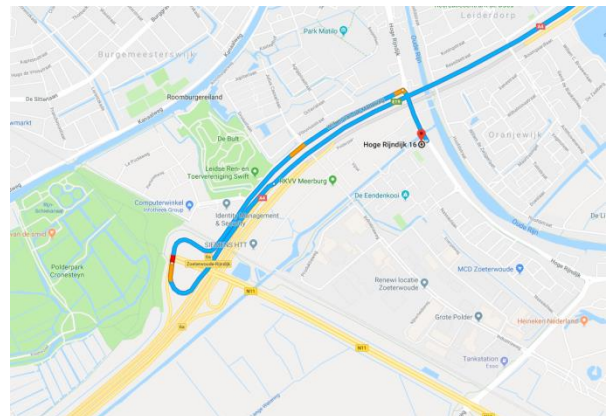

Routebeschrijving

de Familiekamer Advocaten & Mediators

Hoge Rijndijk 16
2382 AS Zoeterwoude
Tel. 071-512 60 50

Vanuit Amsterdam

- Vanaf de A4
- Neem afslag 6a richting Zoeterwoude en houd rechts aan
- Ga verder naar de Willem van der Madeweg
- Ga na 1,5 km rechtsaf naar de Hoge Rijndijk
- Ons kantoor bevindt zich na 250 m aan uw rechterhand

Vanuit Rotterdam

- Vanaf de A13
- Voeg in op de A4
- Neem afslag 6a richting Zoeterwoude-Dorp en houd gedurende 400m links aan richting Leiden-Oost
- Houd gedurende 1,6 km rechts aan naar de N11
- Ga na 400 m linksaf naar de N11
- Ga na 300 m rechtsaf naar de Willem van der Madeweg
- Ga na 1,5 km rechtsaf naar de Hoge Rijndijk
- Ons kantoor bevindt zich na 250 m aan uw rechterhand

Vanuit Utrecht

- Vanaf de A12
- Neem afslag 12a voor de N11
- Ga na 21 km rechtsaf naar de Willem van der Madeweg
- Ga na 1,5 km rechtsaf naar de Hoge Rijndijk
- Ons kantoor bevindt zich na 250 m aan uw rechterhand

Vanuit Katwijk/Leiden

- Via de Plesmanlaan
- Ga na 1,7 km linksaf naar de Schipholweg
- Ga na 900 m rechtsaf naar de Ypenburchbocht
- Ga na 700 m rechtsaf naar de Marnixstraat
- Ga na 400 m linksaf naar de Maresingel en verder op de Herensingel
- Ga na 1,4 km linksaf naar de Hoge Rijndijk
- Ons kantoor bevindt zich na 2,1 km aan uw rechterhand