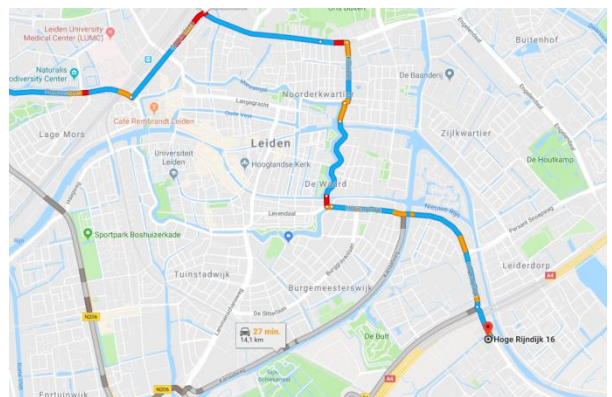

Routebeschrijving

de Familiekamer Advocaten & Mediators

Hoge Rijndijk 16
2382 AS Zoeterwoude
Tel. 071-512 60 50

Vanuit Amsterdam

- Vanaf de A4
- Neem afslag 6a richting Zoeterwoude en houd rechts aan
- Ga verder naar de Willem van der Madeweg
- Ga na 1,5 km rechtsaf naar de Hoge Rijndijk
- Ons kantoor bevindt zich na 250 m aan uw rechterhand

Vanuit Rotterdam

- Vanaf de A13
- Voeg in op de A4
- Neem afslag 6a richting Zoeterwoude-Dorp en houd gedurende 400m links aan richting Leiden-Oost
- Houd gedurende 1,6 km rechts aan naar de N11
- Ga na 400 m linksaf naar de N11
- Ga na 300 m rechtsaf naar de Willem van der Madeweg
- Ga na 1,5 km rechtsaf naar de Hoge Rijndijk
- Ons kantoor bevindt zich na 250 m aan uw rechterhand

Vanuit Utrecht

- Vanaf de A12
- Neem afslag 12a voor de N11
- Ga na 21 km rechtsaf naar de Willem van der Madeweg
- Ga na 1,5 km rechtsaf naar de Hoge Rijndijk
- Ons kantoor bevindt zich na 250 m aan uw rechterhand

Vanuit Katwijk/Leiden

- Via de Plesmanlaan
- Ga na 1,7 km linksaf naar de Schipholweg
- Ga na 900 m rechtsaf naar de Ypenburchbocht
- Ga na 700 m rechtsaf naar de Marnixstraat
- Ga na 400 m linksaf naar de Maresingel en verder op de Herensingel
- Ga na 1,4 km linksaf naar de Hoge Rijndijk
- Ons kantoor bevindt zich na 2,1 km aan uw rechterhand