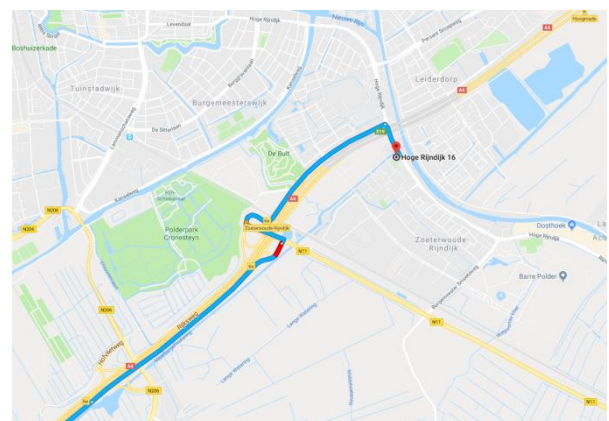

Routebeschrijving

de Familiekamer Advocaten & Mediators

Hoge Rijndijk 16
2382 AS Zoeterwoude
Tel. 071-512 60 50

Vanuit Amsterdam

- Vanaf de A4
- Neem afslag 6a richting Zoeterwoude en houd rechts aan
- Ga verder naar de Willem van der Madeweg
- Ga na 1,5 km rechtsaf naar de Hoge Rijndijk
- Ons kantoor bevindt zich na 250 m aan uw rechterhand

Vanuit Rotterdam

- Vanaf de A13
- Voeg in op de A4
- Neem afslag 6a richting Zoeterwoude-Dorp en houd gedurende 400m links aan richting Leiden-Oost
- Houd gedurende 1,6 km rechts aan naar de N11
- Ga na 400 m linksaf naar de N11
- Ga na 300 m rechtsaf naar de Willem van der Madeweg
- Ga na 1,5 km rechtsaf naar de Hoge Rijndijk
- Ons kantoor bevindt zich na 250 m aan uw rechterhand

Vanuit Utrecht

- Vanaf de A12
- Neem afslag 12a voor de N11
- Ga na 21 km rechtsaf naar de Willem van der Madeweg
- Ga na 1,5 km rechtsaf naar de Hoge Rijndijk
- Ons kantoor bevindt zich na 250 m aan uw rechterhand

Vanuit Katwijk/Leiden

- Via de Plesmanlaan
- Ga na 1,7 km linksaf naar de Schipholweg
- Ga na 900 m rechtsaf naar de Ypenburchbocht
- Ga na 700 m rechtsaf naar de Marnixstraat
- Ga na 400 m linksaf naar de Maresingel en verder op de Herensingel
- Ga na 1,4 km linksaf naar de Hoge Rijndijk
- Ons kantoor bevindt zich na 2,1 km aan uw rechterhand